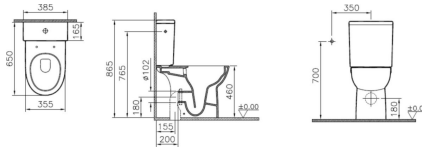

IMAGES / VISUELS